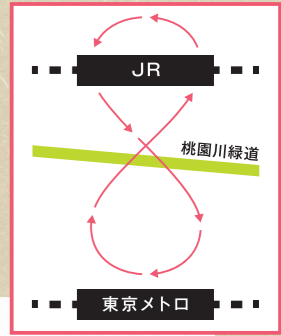

個性あふれる連の魅力を見比べてみよう!

参加連のスタート地点MAP

8.24 土

開催時間 17:00~20:00

MAPの見かた

- 各連は17:00より、各演舞場スタート地点から、MAP内の番号順で一斉に踊りはじめます。
- 一部の連は17:00より、各演舞場の中間スタート地点(演舞場中央付近)から踊りはじめます。
- 各連は矢印の方向に進み、MAP中央の桃園川緑道付近で交差する、8の字形のルートを通ります(※右図参照)。
- 赤字の連は高円寺阿波おどり連協会所属連です。各連の紹介は、P15~18をご覧ください。